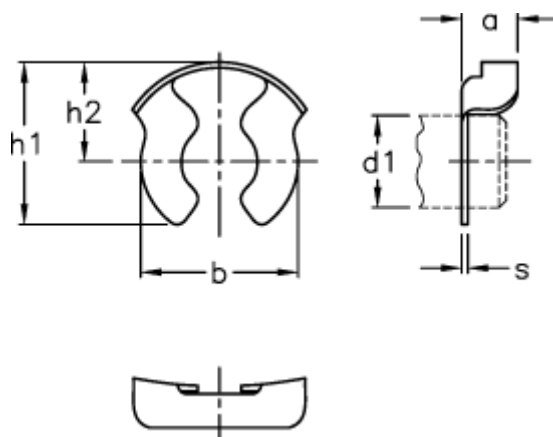

Varenummer: 140705A
Beskrivelse: Sikringsring KL 5
KLEE Stål, hærdet, olieret

Mål

a	= 2.8
b ca.	= 7.5
d1	= 5
h1 ca.	= 8.7
h2 ca.	= 5.2
Max. aksial belastning (N)	= 3000
s	= 0.5
Vægt (g)	= 0.195